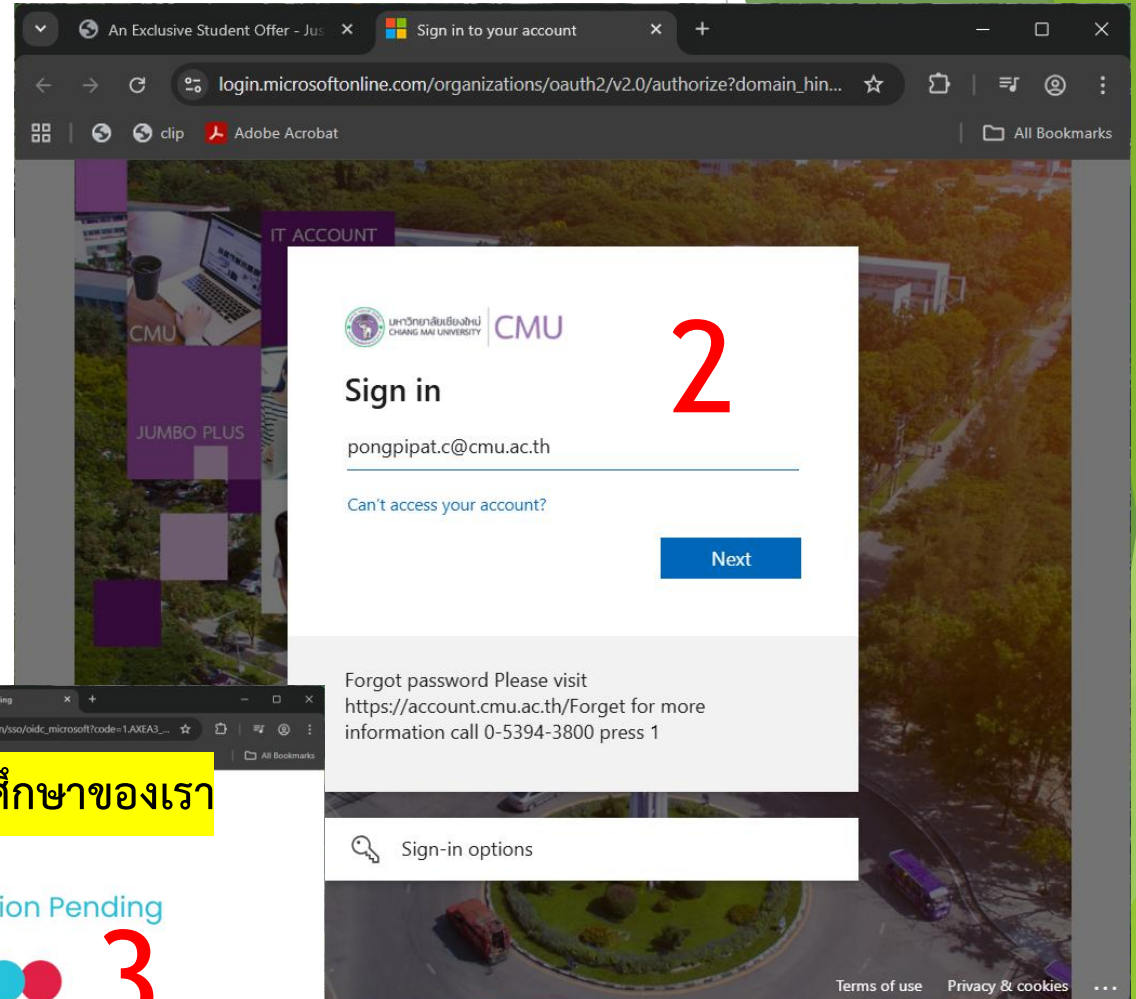

มหาวิทยาลัยราชภัฏเชียงใหม่
เมือง เขต

Email address*

We'll use this email to keep you updated

pongpipat.c@cmu.ac.th

Verify student status

By submitting the personal information above, I acknowledge that my personal information is being collected under the privacy policy of the business from which I am seeking a discount, and I understand that my personal information will be shared with SheerID as a processor/third-party service provider in order for SheerID to confirm my eligibility for a special offer. [More about SheerID.](#)

1. เลือกประเทศไทย
2. พิมพ์ชื่อมหาวิทยาลัยเชียงใหม่
3. ใส่ข้อมูลชื่อ-สกุล และ E-Mail CMU

1. Google จะให้ตรวจสอบสิทธิ์การเข้าถึงจากองค์กรการศึกษาของเรา
2. ลงชื่อใช้งาน CMU Account
3. รอการตรวจสอบจาก Google