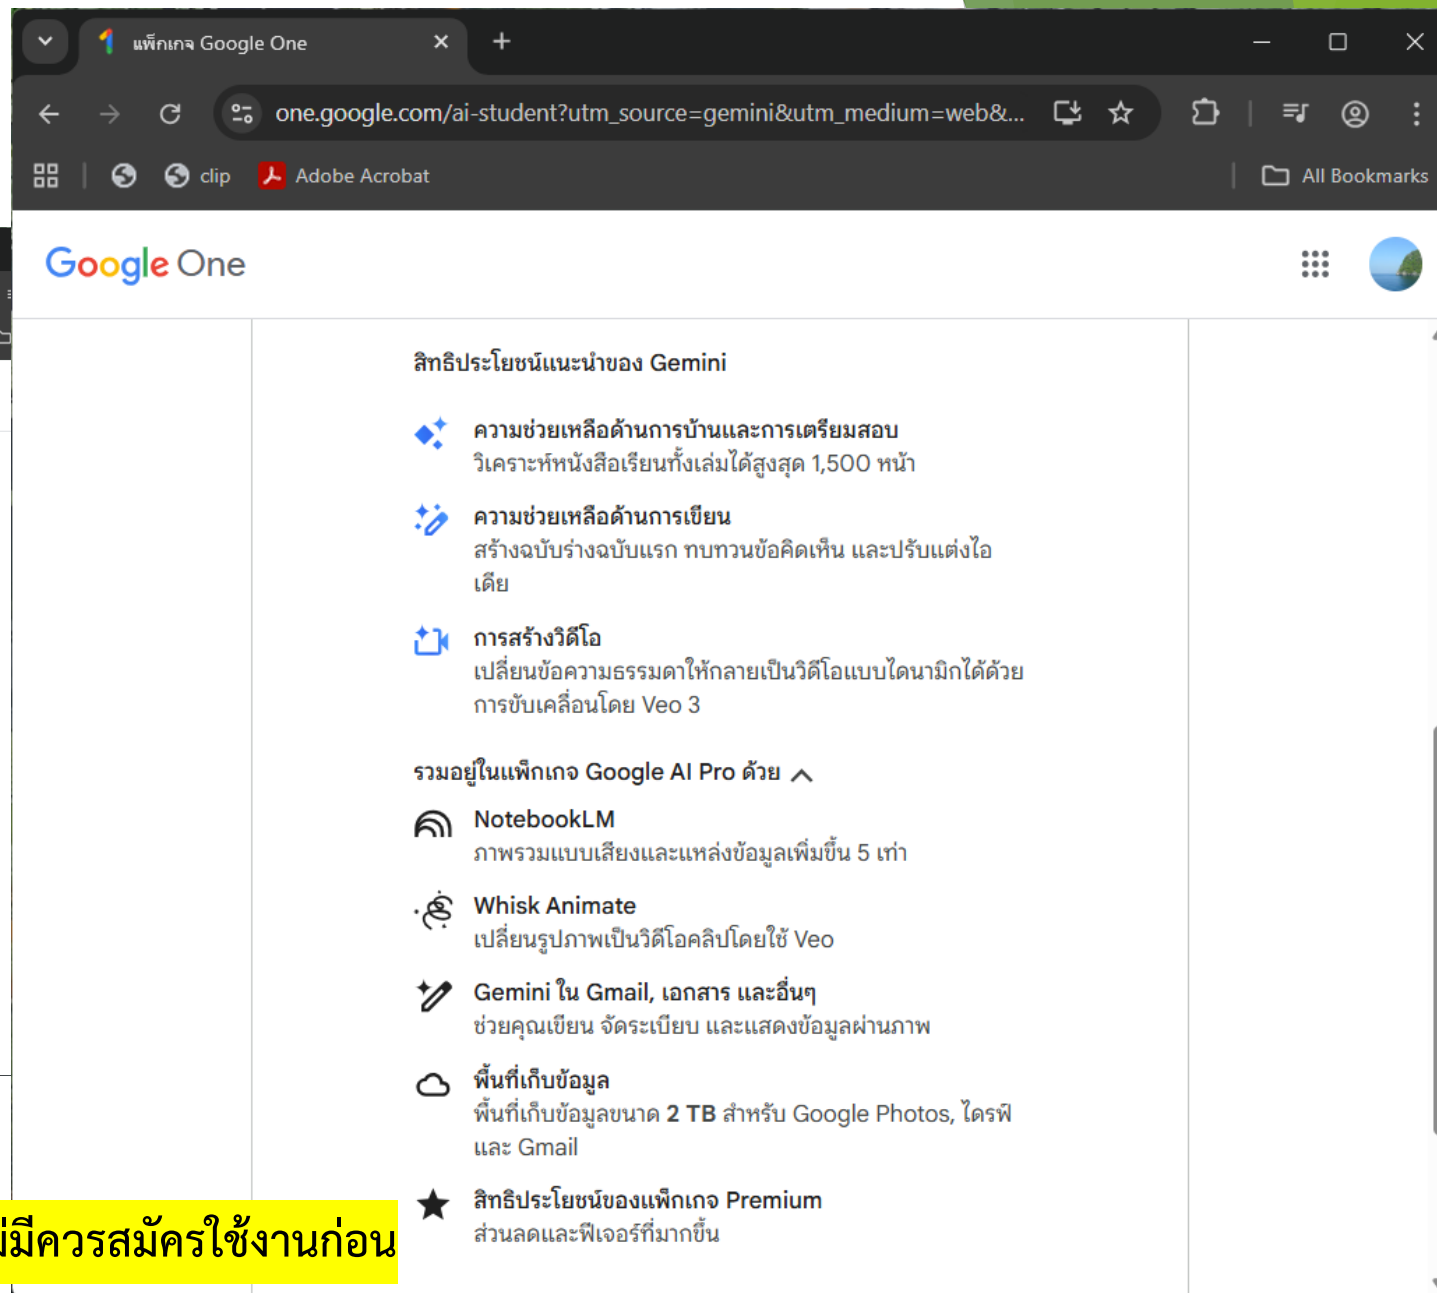

เลือกที่ยืนยันการมีสิทธิ์

ควร Login GMail เตรียมไว้ให้เรียบร้อย หากยังไม่มีควรสมัครใช้งานก่อน