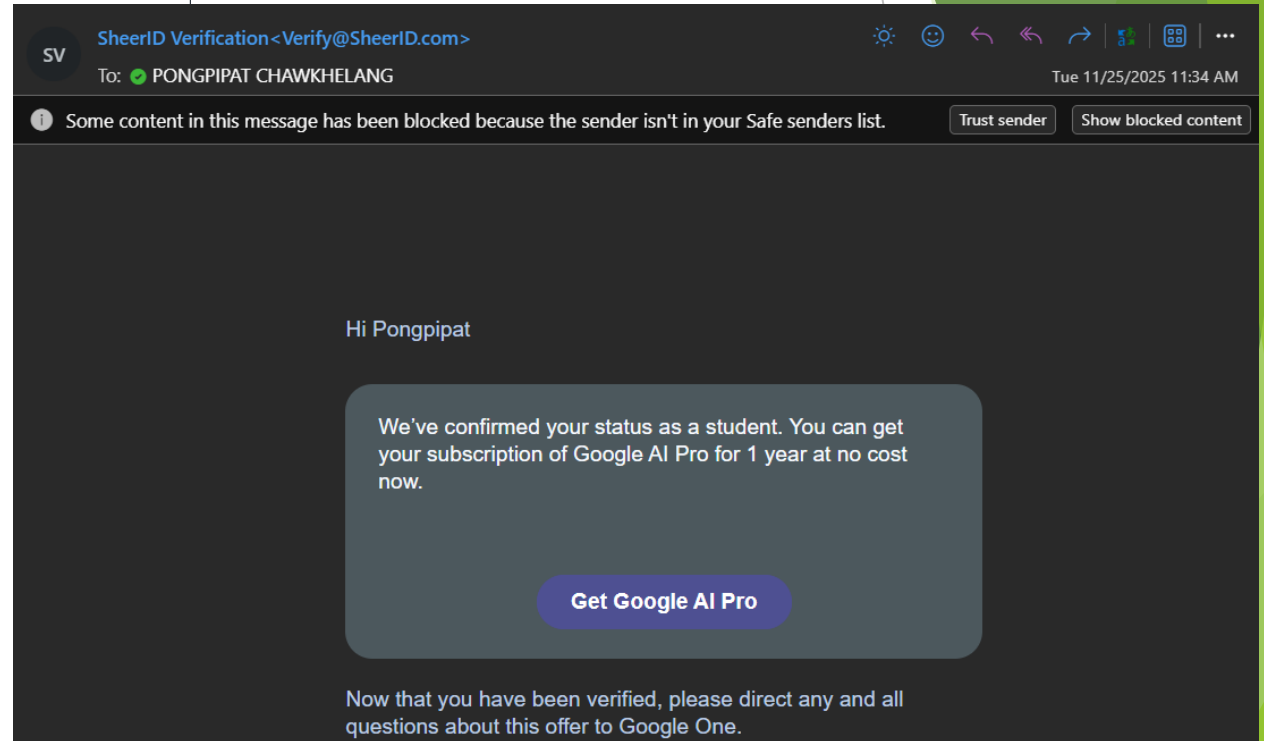

1. เลือกประเทศไทย
2. พิมพ์ชื่อมหาวิทยาลัยเชียงใหม่
3. ใส่ข้อมูลชื่อ-สกุล และ E-Mail CMU

1. Google จะให้ตรวจสอบสิทธิ์การเข้าถึงจากองค์กรการศึกษาของเรา
2. ลงชื่อใช้งาน CMU Account
3. รอการตรวจสอบจาก Google

Google One

You've been verified

Next, finish subscribing to Google AI Pro for 1 year at no cost

[Get Google AI Pro](#)

SheerID handles verification only. Now that you've been approved, please direct all questions about the promotion terms to Google One customer service.