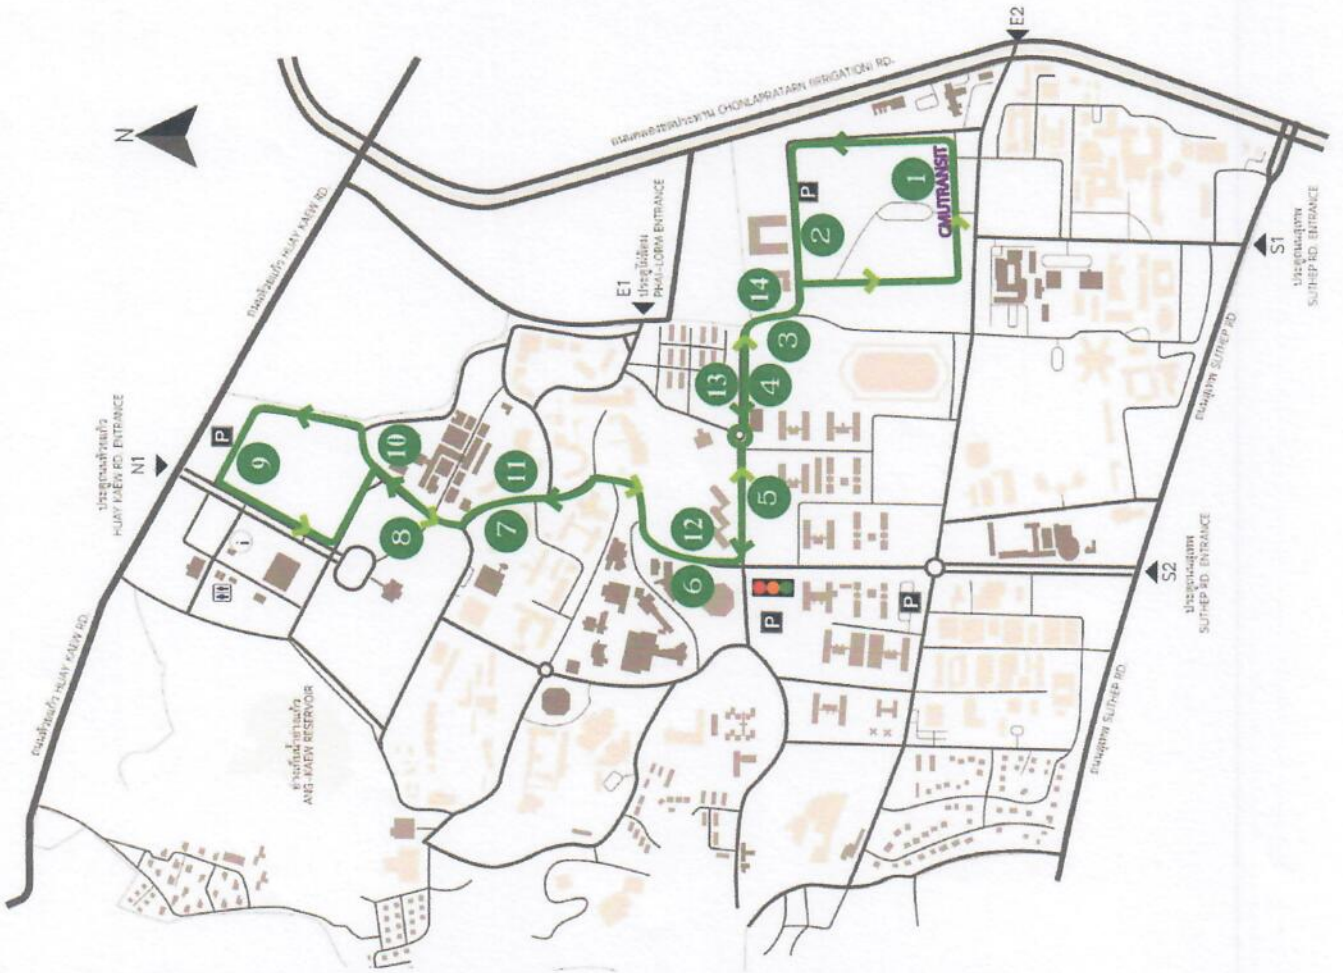

# เส้นทางบริการรถไฟฟ้า ชส.มช. 4 สาย

## จุดรับ-ส่ง

1. ศูนย์ ขส.มช.
2. ตรงข้ามหอพัก40ปี
3. ตรงข้ามหอพักสี่ชมพู
4. 7-Eleven
5. ตรงข้ามหอพักหญิง 2
6. อมช.
7. ภาควิชาสถิติ
8. ตรงข้ามไปรษณีย์
9. สถาบันบริการน้อมมหาวิทยาลัย
10. สำนักงานอธิการบดี
11. คณะรัฐศาสตร์และรัฐประศาสนศาสตร์
12. ตรงข้าม อมช.
13. ตรงข้าม 7-Eleven
14. หอพักสี่ชมพู

# เส้นทางบริการรถไฟฟ้า ขสมช. สาย 4 สีฟ้า

## จุดรับ-ส่ง

1. ลานจอดรถไฟฟ้า ขสมช. ตรงข้ามหอพักหญิง 3
2. สนามวอลเลย์บอลเดิม
3. หอพักหญิง 6
4. คณะสถาปัตยกรรมศาสตร์
5. หอพักชาย 1
6. ตลาตร่มสัก
7. คณะการสื่อสารมวลชน
8. คณะนิติศาสตร์
9. โรงอาหารคณะมนุษยศาสตร์
10. สำนักหอสมุด