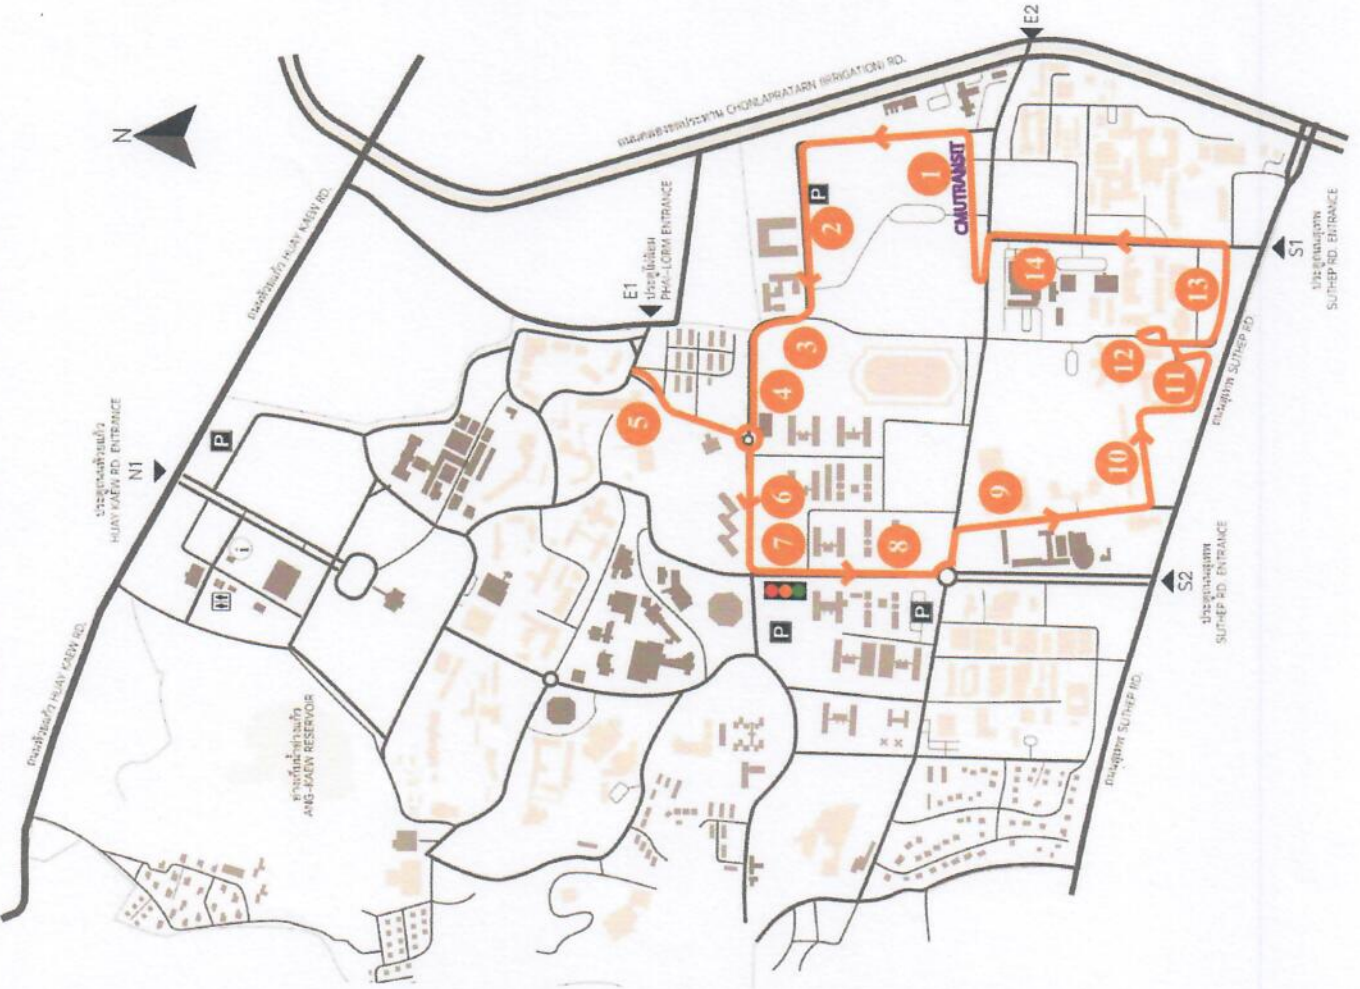

เส้นทางบริการรถไฟฟ้า ชส.มช. สาย 2 สีส้ม

จุดรับ-ส่ง

1. ศูนย์ ชส.มช.
2. ตรงข้ามหอพัก40ปี
3. ตรงข้ามหอพักสี่ชมพู
4. 7-Eleven
5. อาคารปฏิบัติการคณะวิทยาศาสตร์
6. ตรงข้ามหอพักหญิง2
7. สนามออลเลย์บอลเดิม
8. หอพักหญิง6
9. อาคารอุสหากรรมคณะศึกษาศาสตร์
10. ลานหน้าอาคาร1คณะศึกษาศาสตร์
11. อาคาร40ปีคณะศึกษาศาสตร์
12. คณะบริหารธุรกิจ
13. อาคารจตุรศร S1
14. บัณฑิตวิทยาลัย