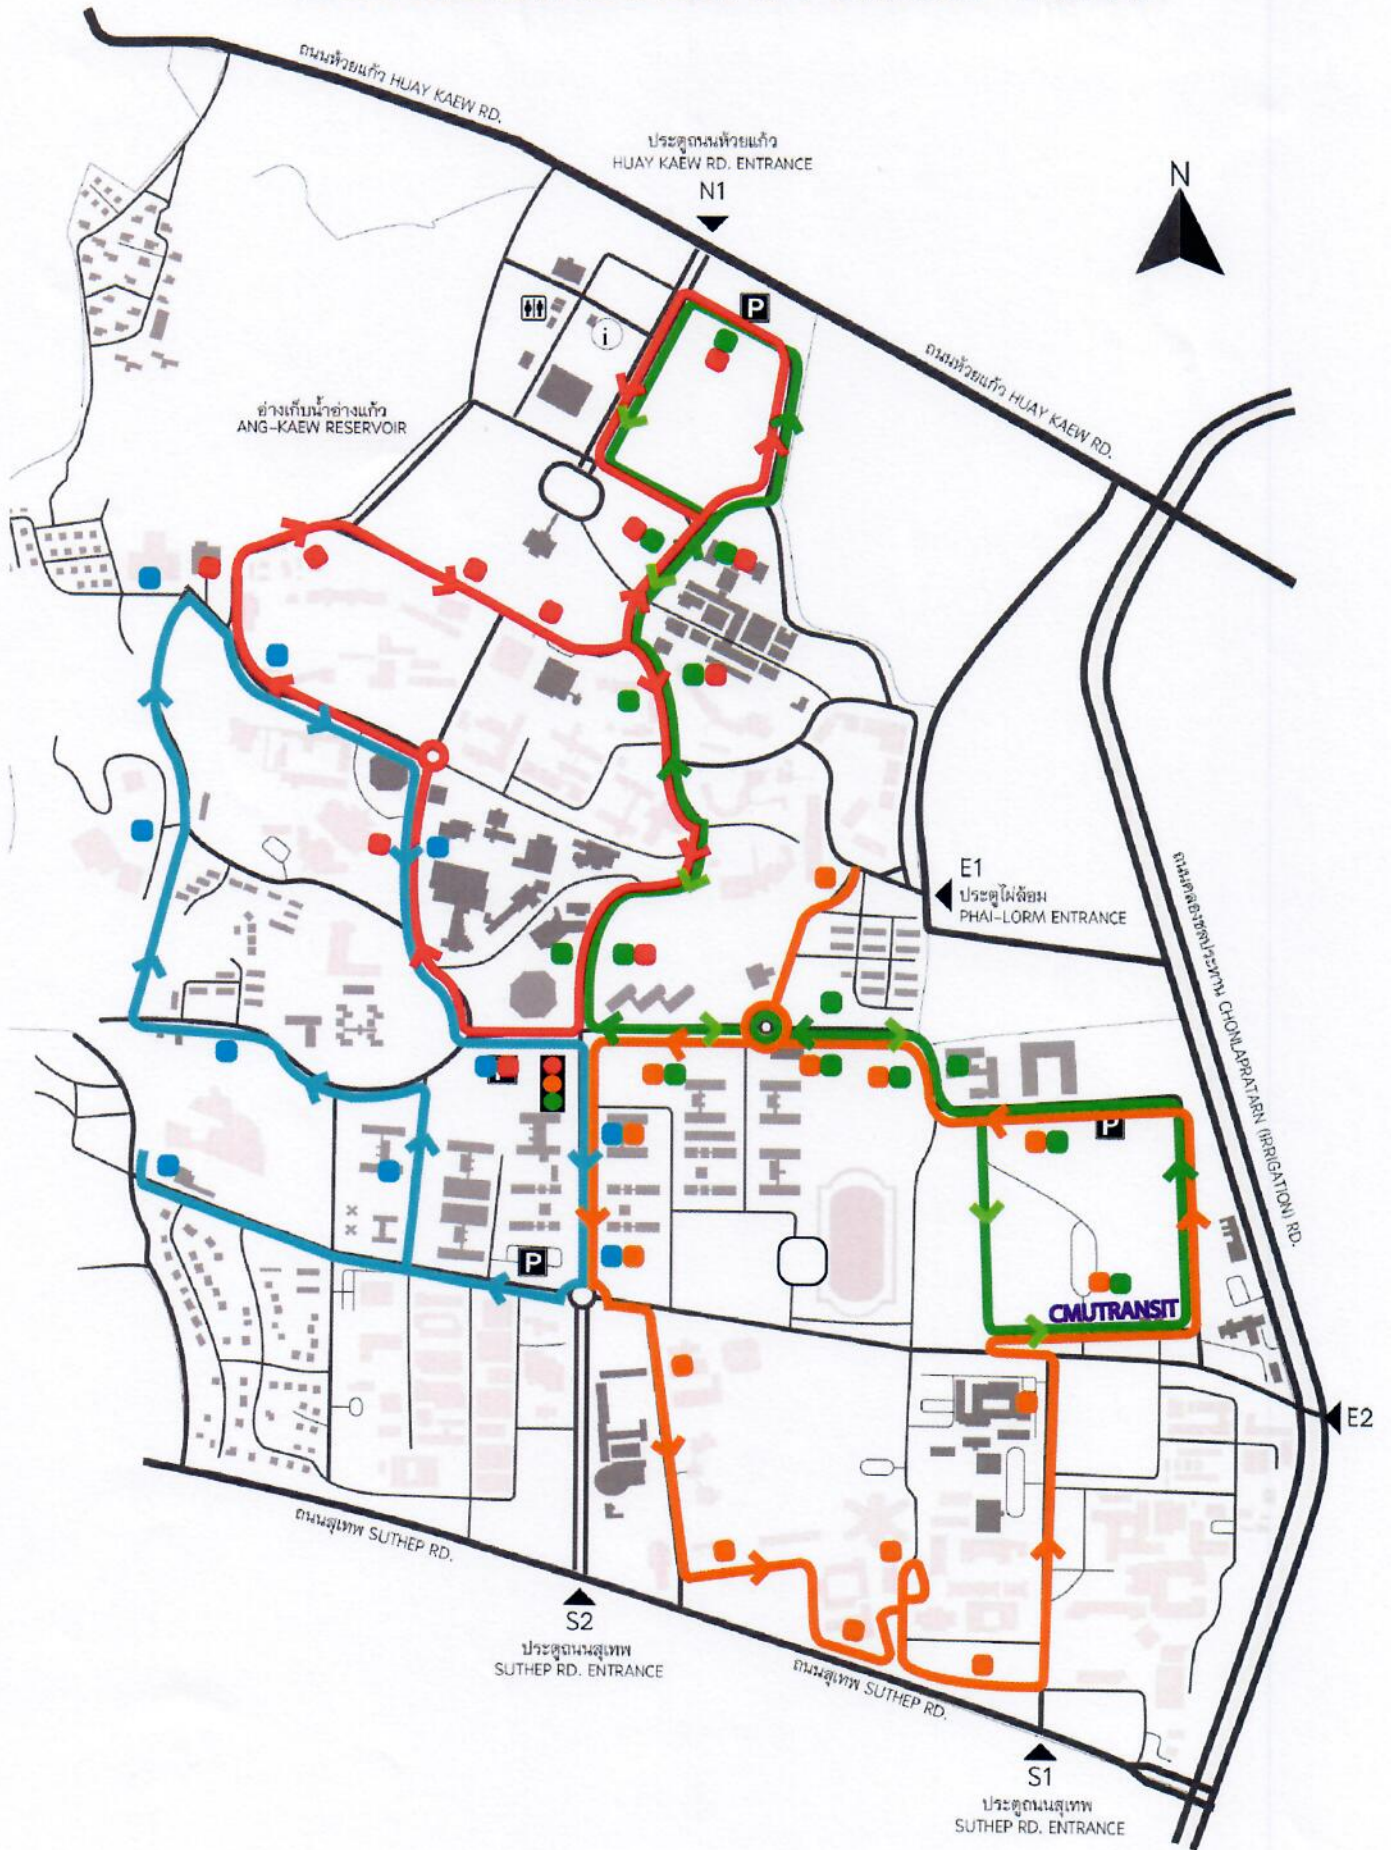

# เส้นทางบริการรถไฟฟ้า ชส.มช. 4 สาย

## จุดรับ-ส่ง

1. ศูนย์ ขส.มช.
2. ตรงข้ามหอพัก40ปี
3. ตรงข้ามหอพักสี่ชมพู
4. 7-Eleven
5. ตรงข้ามหอพักหญิง 2
6. อมช.
7. ภาควิชาสถิติ
8. ตรงข้ามไปรษณีย์
9. สถาบันบริการน้อมมหาวิทยาลัย
10. สำนักงานอธิการบดี
11. คณะรัฐศาสตร์และรัฐประศาสนศาสตร์
12. ตรงข้าม อมช.
13. ตรงข้าม 7-Eleven
14. หอพักสี่ชมพู

## จุดรับ-ส่ง

1. ศูนย์ ชส.มช.
2. ตรงข้ามหอพัก40ปี
3. ตรงข้ามหอพักสี่ชมพู
4. 7-Eleven
5. อาคารปฏิบัติการคณะวิทยาศาสตร์
6. ตรงข้ามหอพักหญิง2
7. สนามออลเลย์บอลเดิม
8. หอพักหญิง6
9. อาคารอุสหากรรมคณะศึกษาศาสตร์
10. ลานหน้าอาคาร1คณะศึกษาศาสตร์
11. อาคาร40ปีคณะศึกษาศาสตร์
12. คณะบริหารธุรกิจ
13. อาคารจตุรศร S1
14. บัณฑิตวิทยาลัย

## จุดรับ-ส่ง

1. ลานจอดรถไฟฟ้า ขสมช. ตรงข้ามหอพักหญิง 3
2. สนามวอลเลย์บอลเดิม
3. หอพักหญิง 6
4. คณะสถาปัตยกรรมศาสตร์
5. หอพักชาย 1
6. ตลาตร่มสัก
7. คณะการสื่อสารมวลชน
8. คณะนิติศาสตร์
9. โรงอาหารคณะมนุษยศาสตร์
10. สำนักหอสมุด