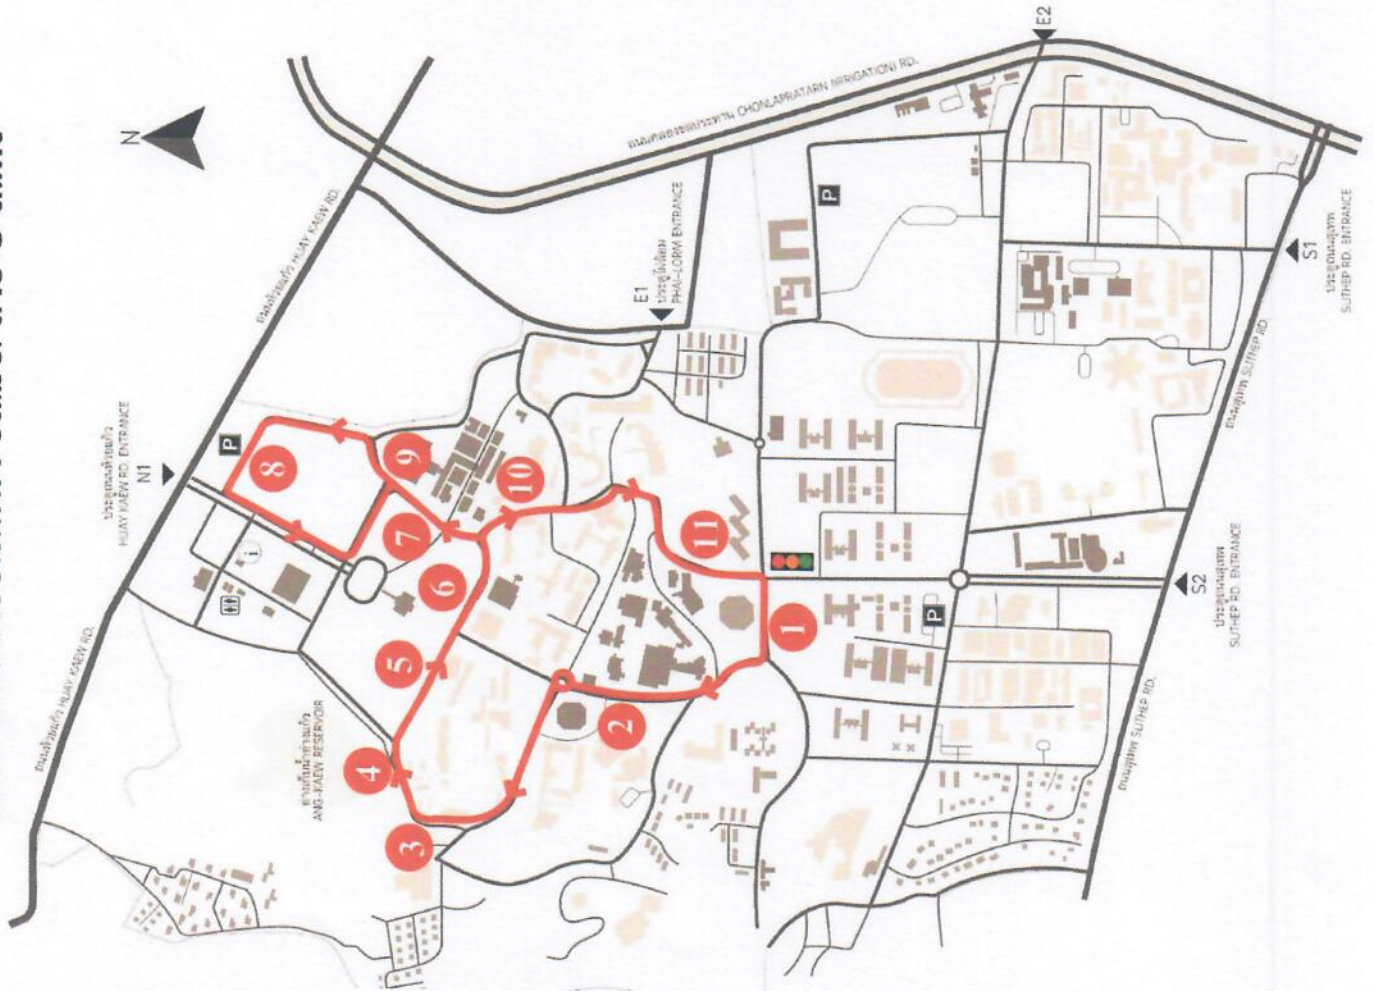

เส้นทางบริการรถไฟฟ้า ขสมช. สาย 3 สีแดง

จุดรับ-ส่ง

1. สถานีจตุรพักตรพิมานไฟฟ้า ขสมช. ตรงข้ามหอพักหญิง 3
2. สหกรณ์
3. บ้านพักอ่างแก้ว
4. อ่างแก้ว
5. HB6 คณะมนุษยศาสตร์
6. ตรงข้าม ITSC
7. ตรงข้ามไปรษณีย์
8. สถานีบริการหน้ามหาวิทยาลัย
9. สำนักงานอธิการบดี
10. คณะรัฐศาสตร์และรัฐประศาสนศาสตร์
11. ตรงข้าม อมช.